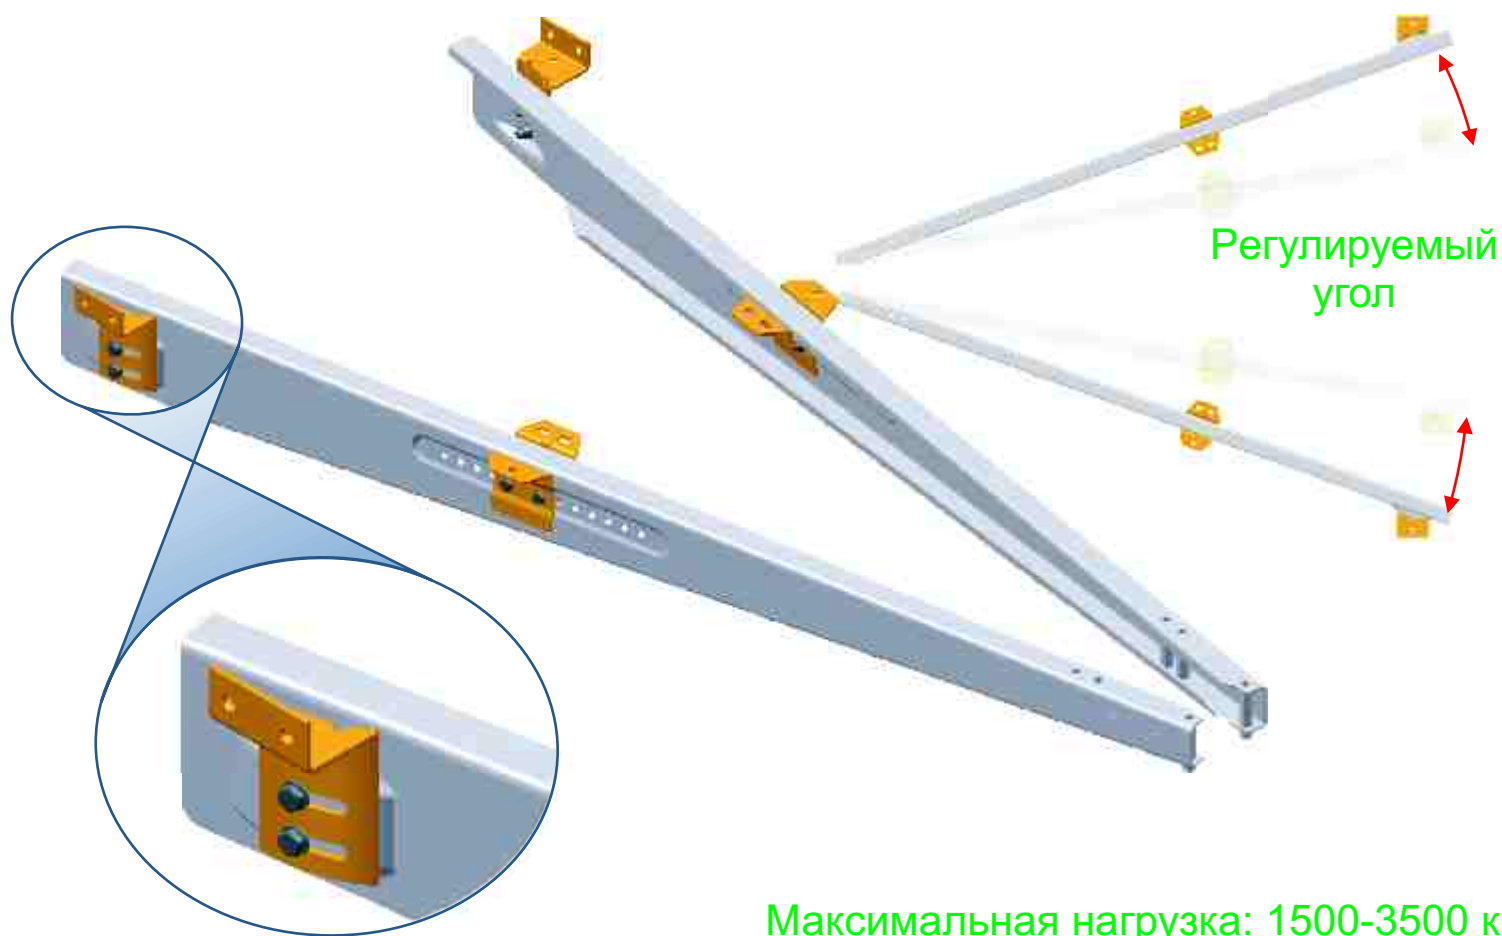

V ОБРАЗНОЕ ДЫШЛО

Тип	Полная масса (кг)		L (mm)	Дышло	Артикул
	Нормальная	Усиленная			
ZHL20		2100	1600/985	короткое	6A5272.001/5274.001
ZHL20	2700	3500	1815/931	среднее	6A5280.001/5282.001
ZHL27	2700	3500	2230/1257	длинное	6A5193.001/5194.001
ZHL35	2700	3500	2230/1257	длинное	6A5270.001/5268.001

V ОБРАЗНОЕ ДЫШЛО

Тип	Полная масса (кг)		L (mm)	Дишло	Артикул
	Нормальная	Усиленная			
ZHL20		2100	1750	короткое	6A1136.004/1138.004
ZHL20	2700	3500	2000	короткое	6A1136.003/1138.003
ZHL20	2700	3500	2250	длинное	6A1136.002/1138.002
ZHL20	2700	3500	2500	длинное	6A1136.001/1138.001
ZHL27	2700	3500	1800	длинное	6A1209.003/1211.003
ZHL27	2700	3500	2000	длинное	6A1209.002/1211.002
ZHL27	2700	3500	2500	длинное	6A1209.001/1211.001
ZHL35	2700	3500	2500	длинное	6A2775.003/6A2775.004
ZHL35	2700	3500	2000	длинное	6A2775.001/6A2775.002
ZHL35	2700	3500	2500	длинное	6A2775.005/6A2775.006
ZHL35	2700	3500	2000	длинное	6A2775.007/6A2775.008

Группа KNOTT – Дышло V-образное.

Максимальная нагрузка: 1500-3500 кг

- Регулируемый угол соединения.
- Длина: 1600, 1750, 2000, 2250, 2500мм
- Сертификат Евросоюза.
- Сборка: сварка или болтовое соединение.
- Покрытие поверхности – горячее оцинкование.
- Длительный срок службы.
- Легко устанавливается, приспособляясь к размерам прицепа.