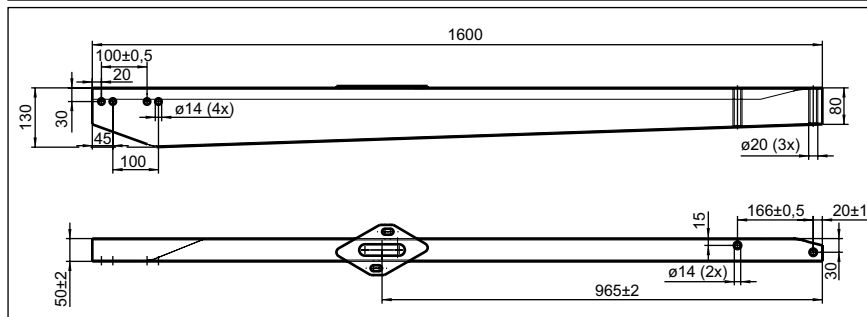

V ОБРАЗНОЕ ДЫШЛО

Тип	Полная масса (кг)		L (mm)	Дышло	Артикул
	Нормальная	Усиленная			
ZHL20		2100	1600/985	короткое	6A5272.001/5274.001
ZHL20	2700	3500	1815/931	среднее	6A5280.001/5282.001
ZHL27	2700	3500	2230/1257	длинное	6A5193.001/5194.001
ZHL35	2700	3500	2230/1257	длинное	6A5270.001/5268.001

V ОБРАЗНОЕ ДЫШЛО

Тип	Полная масса (кг)		L (mm)	Дишло	Артикул
	Нормальная	Усиленная			
ZHL20		2100	1750	короткое	6A1136.004/1138.004
ZHL20	2700	3500	2000	короткое	6A1136.003/1138.003
ZHL20	2700	3500	2250	длинное	6A1136.002/1138.002
ZHL20	2700	3500	2500	длинное	6A1136.001/1138.001
ZHL27	2700	3500	1800	длинное	6A1209.003/1211.003
ZHL27	2700	3500	2000	длинное	6A1209.002/1211.002
ZHL27	2700	3500	2500	длинное	6A1209.001/1211.001
ZHL35	2700	3500	2500	длинное	6A2775.003/6A2775.004
ZHL35	2700	3500	2000	длинное	6A2775.001/6A2775.002
ZHL35	2700	3500	2500	длинное	6A2775.005/6A2775.006
ZHL35	2700	3500	2000	длинное	6A2775.007/6A2775.008

Группа KNOTT – Дышло V-образное.

Максимальная нагрузка: 1500-3500 кг

- Регулируемый угол соединения.
- Длина: 1600, 1750, 2000, 2250, 2500мм
- Сертификат Евросоюза.
- Сборка: сварка или болтовое соединение.
- Покрытие поверхности – горячее оцинкование.
- Длительный срок службы.
- Легко устанавливается, приспособляясь к размерам прицепа.