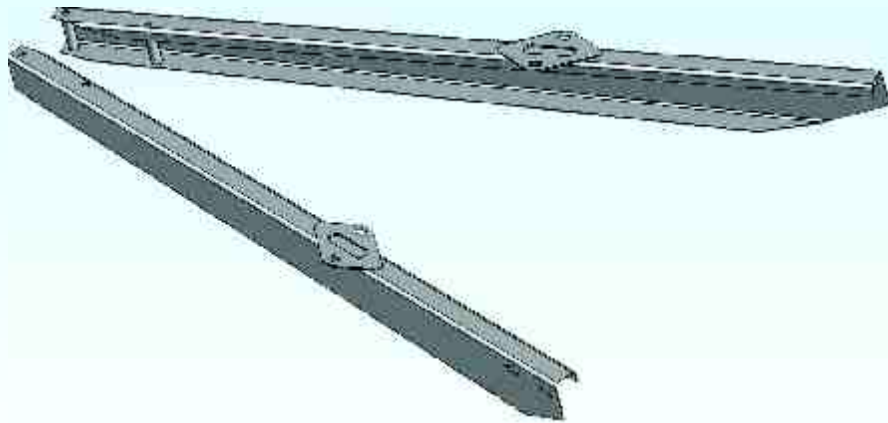

V ОБРАЗНОЕ ДЫШЛО

Тип	Полная масса (кг)		L (mm)	Дышло	Артикул
	Нормальная	Усиленная			
ZHL20		2100	1600/985	короткое	6A5272.001/5274.001
ZHL20	2700	3500	1815/931	среднее	6A5280.001/5282.001
ZHL27	2700	3500	2230/1257	длинное	6A5193.001/5194.001
ZHL35	2700	3500	2230/1257	длинное	6A5270.001/5268.001

V ОБРАЗНОЕ ДЫШЛО

Тип	Полная масса (кг)		L (mm)	Дишло	Артикул
	Нормальная	Усиленная			
ZHL20		2100	1750	короткое	6A1136.004/1138.004
ZHL20	2700	3500	2000	короткое	6A1136.003/1138.003
ZHL20	2700	3500	2250	длинное	6A1136.002/1138.002
ZHL20	2700	3500	2500	длинное	6A1136.001/1138.001
ZHL27	2700	3500	1800	длинное	6A1209.003/1211.003
ZHL27	2700	3500	2000	длинное	6A1209.002/1211.002
ZHL27	2700	3500	2500	длинное	6A1209.001/1211.001
ZHL35	2700	3500	2500	длинное	6A2775.003/6A2775.004
ZHL35	2700	3500	2000	длинное	6A2775.001/6A2775.002
ZHL35	2700	3500	2500	длинное	6A2775.005/6A2775.006
ZHL35	2700	3500	2000	длинное	6A2775.007/6A2775.008

Группа KNOTT – Дышло V-образное.

Максимальная нагрузка: 1500-3500 кг

- Регулируемый угол соединения.
- Длина: 1600, 1750, 2000, 2250, 2500мм
- Сертификат Евросоюза.
- Сборка: сварка или болтовое соединение.
- Покрытие поверхности – горячее оцинкование.
- Длительный срок службы.
- Легко устанавливается, приспособляясь к размерам прицепа.