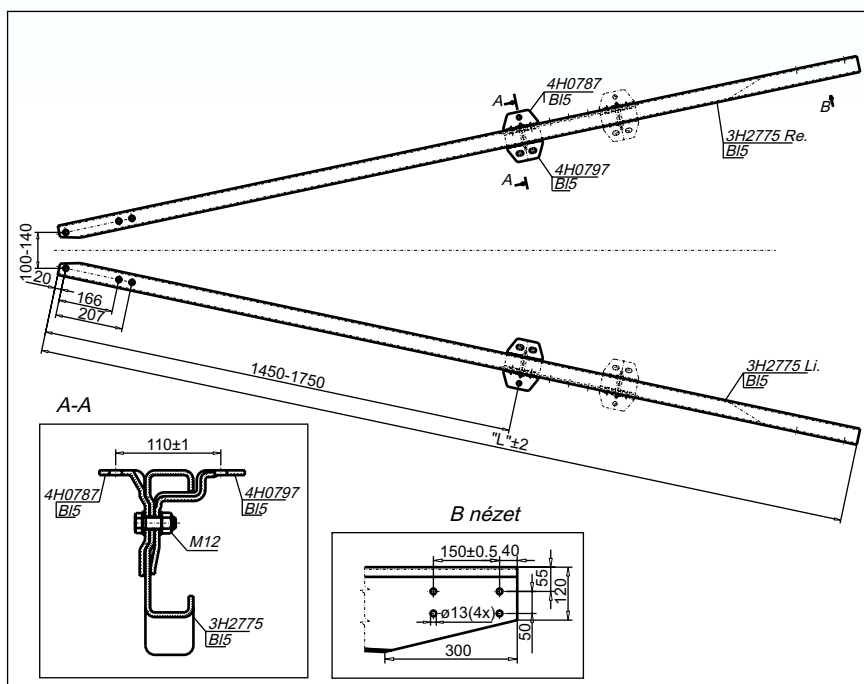

V ОБРАЗНОЕ ДЫШЛО

Тип	Полная масса (кг)		L (mm)	Дышло	Артикул
	Нормальная	Усиленная			
ZHL20		2100	1600/985	короткое	6A5272.001/5274.001
ZHL20	2700	3500	1815/931	среднее	6A5280.001/5282.001
ZHL27	2700	3500	2230/1257	длинное	6A5193.001/5194.001
ZHL35	2700	3500	2230/1257	длинное	6A5270.001/5268.001

V ОБРАЗНОЕ ДЫШЛО

Тип	Полная масса (кг)		L (mm)	Дишло	Артикул
	Нормальная	Усиленная			
ZHL20		2100	1750	короткое	6A1136.004/1138.004
ZHL20	2700	3500	2000	короткое	6A1136.003/1138.003
ZHL20	2700	3500	2250	длинное	6A1136.002/1138.002
ZHL20	2700	3500	2500	длинное	6A1136.001/1138.001
ZHL27	2700	3500	1800	длинное	6A1209.003/1211.003
ZHL27	2700	3500	2000	длинное	6A1209.002/1211.002
ZHL27	2700	3500	2500	длинное	6A1209.001/1211.001
ZHL35	2700	3500	2500	длинное	6A2775.003/6A2775.004
ZHL35	2700	3500	2000	длинное	6A2775.001/6A2775.002
ZHL35	2700	3500	2500	длинное	6A2775.005/6A2775.006
ZHL35	2700	3500	2000	длинное	6A2775.007/6A2775.008

Группа KNOTT – Дышло V-образное.

Максимальная нагрузка: 1500-3500 кг

- Регулируемый угол соединения.
- Длина: 1600, 1750, 2000, 2250, 2500мм
- Сертификат Евросоюза.
- Сборка: сварка или болтовое соединение.
- Покрытие поверхности – горячее оцинкование.
- Длительный срок службы.
- Легко устанавливается, приспособляясь к размерам прицепа.