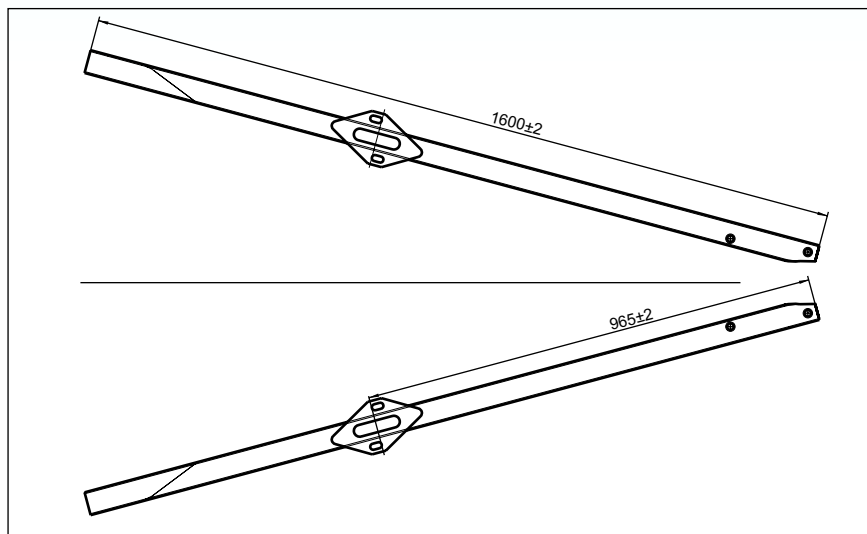

V ОБРАЗНОЕ ДЫШЛО

Тип	Полная масса (кг)		L (mm)	Дышло	Артикул
	Нормальная	Усиленная			
ZHL20		2100	1600/985	короткое	6A5272.001/5274.001
ZHL20	2700	3500	1815/931	среднее	6A5280.001/5282.001
ZHL27	2700	3500	2230/1257	длинное	6A5193.001/5194.001
ZHL35	2700	3500	2230/1257	длинное	6A5270.001/5268.001

V ОБРАЗНОЕ ДЫШЛО

Тип	Полная масса (кг)		L (mm)	Дишло	Артикул
	Нормальная	Усиленная			
ZHL20		2100	1750	короткое	6A1136.004/1138.004
ZHL20	2700	3500	2000	короткое	6A1136.003/1138.003
ZHL20	2700	3500	2250	длинное	6A1136.002/1138.002
ZHL20	2700	3500	2500	длинное	6A1136.001/1138.001
ZHL27	2700	3500	1800	длинное	6A1209.003/1211.003
ZHL27	2700	3500	2000	длинное	6A1209.002/1211.002
ZHL27	2700	3500	2500	длинное	6A1209.001/1211.001
ZHL35	2700	3500	2500	длинное	6A2775.003/6A2775.004
ZHL35	2700	3500	2000	длинное	6A2775.001/6A2775.002
ZHL35	2700	3500	2500	длинное	6A2775.005/6A2775.006
ZHL35	2700	3500	2000	длинное	6A2775.007/6A2775.008

Группа KNOTT – Дышло V-образное.

Максимальная нагрузка: 1500-3500 кг

- Регулируемый угол соединения.
- Длина: 1600, 1750, 2000, 2250, 2500мм
- Сертификат Евросоюза.
- Сборка: сварка или болтовое соединение.
- Покрытие поверхности – горячее оцинкование.
- Длительный срок службы.
- Легко устанавливается, приспособляясь к размерам прицепа.