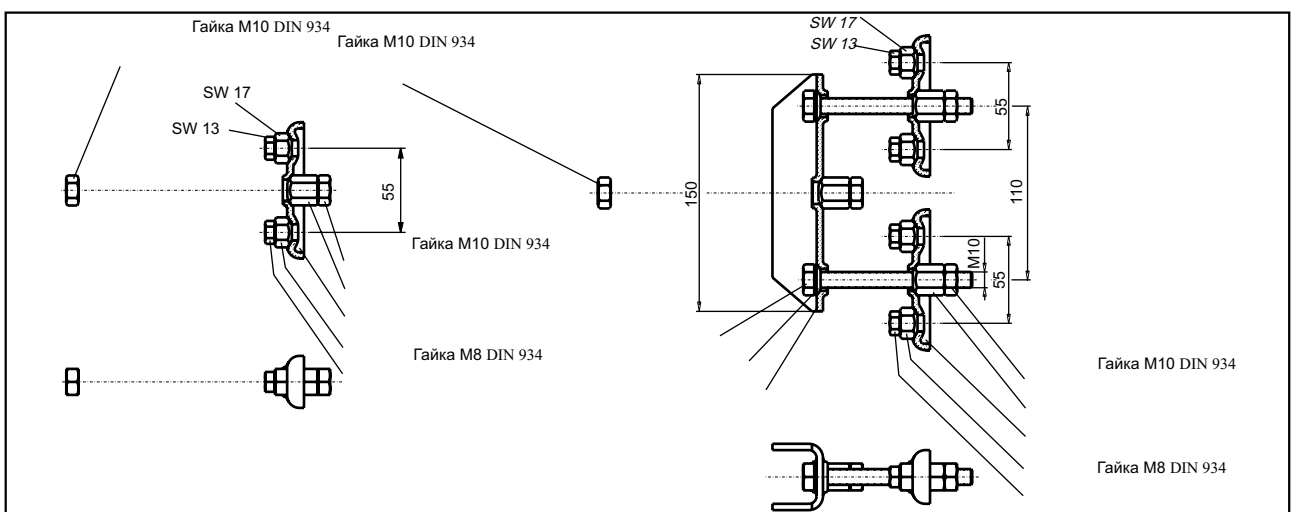

УРАВНИТЕЛЬ, ТОРМОЗНАЯ ТЯГА

Наименование	A (mm)	B (mm)	C (mm)	Артикул
Тормозная тяга	1250	150	500	6B1842.016
Тормозная тяга	1300	150	500	6B1842.005
Тормозная тяга	1400	150	500	6B1842.078
Тормозная тяга	1450	150	500	6B1842.046
Тормозная тяга	1500	150	500	6B1842.059
Тормозная тяга	1600	150	500	6B1842.069
Тормозная тяга	1700	150	500	6B1842.017
Тормозная тяга	1800	150	500	6B1842.042
Тормозная тяга	2000	150	500	6B1842.040
Тормозная тяга	2100	150	500	6B1842.036
Тормозная тяга	2200	150	500	6B1842.043
Тормозная тяга	2300	150	500	6B1842.041
Тормозная тяга	2400	150	500	6B1842.058
Тормозная тяга	2500	150	500	6B1842.050
Тормозная тяга	2800	150	500	6B1842.039
Тормозная тяга	3000	150	500	6B1842.057
Тормозная тяга	3500	150	500	6B1842.073

Уравнитель

Уравнитель-моно №46470

Артикул: 6X0624.004

Уравнитель-тандем №98 5345 93

Артикул: 6X0136.002

ТОРМОЗНЫХ ТРОС

Выбор тормозных тросов

Ось				Передняя ось				Задняя ось			
Размер "с"	H	S	Артикул	Размер "с"	H	S	Артикул	H	S	Артикул	
1450	730	940	6X0029.002	1450	730	940	6X0029.002	1230	1440	6X0029.007	
1550	730	940	6X0029.002	1550	730	940	6X0029.002	1230	1440	6X0029.007	
1650	730	940	6X0029.002	1650	730	940	6X0029.002	1230	1440	6X0029.007	
1750	830	1040	6X0029.003	1750	830	1040	6X0029.003	1230	1440	6X0029.007	
1850	830	1040	6X0029.003	1850	830	1040	6X0029.003	1430	1640	6X0029.009	
1950	1030	1240	6X0029.005	1950	1030	1240	6X0029.005	1430	1640	6X0029.009	
2050	1030	1240	6X0029.005	2050	1030	1240	6X0029.005	1430	1640	6X0029.009	
2150	1030	1240	6X0029.005	2150	1030	1240	6X0029.005	1430	1640	6X0029.009	
2250	1230	1440	6X0029.007	2250	1230	1440	6X0029.007	1530	1740	6X0029.010	
2350	1230	1440	6X0029.007	2350	1230	1440	6X0029.007	1530	1740	6X0029.010	