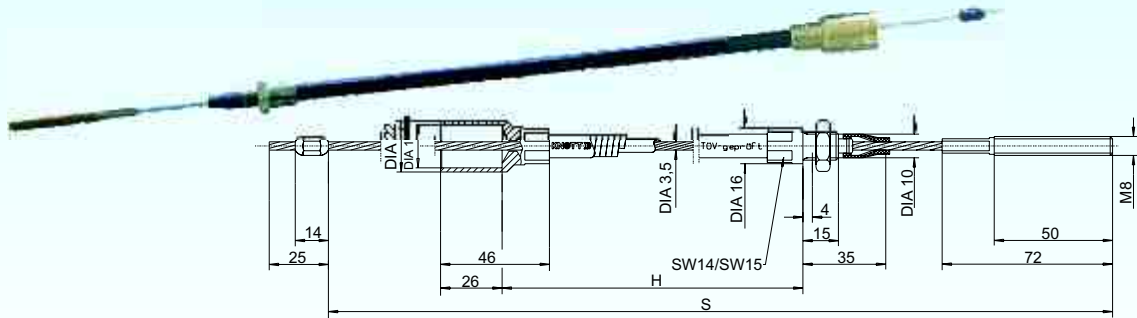

Уравнитель

Уравнитель-моно №46470

Артикул: 6X0624.004

Уравнитель-тандем №98 5345 93

Артикул: 6X0136.002

ТОРМОЗНЫХ ТРОС

Выбор тормозных тросов

| Ось | | | | Передняя ось | | | | Задняя ось | | | |
|------------|------|------|------------|--------------|------|------|------------|------------|------|------------|--|
| Размер "с" | H | S | Артикул | Размер "с" | H | S | Артикул | H | S | Артикул | |
| 1450 | 730 | 940 | 6X0029.002 | 1450 | 730 | 940 | 6X0029.002 | 1230 | 1440 | 6X0029.007 | |
| 1550 | 730 | 940 | 6X0029.002 | 1550 | 730 | 940 | 6X0029.002 | 1230 | 1440 | 6X0029.007 | |
| 1650 | 730 | 940 | 6X0029.002 | 1650 | 730 | 940 | 6X0029.002 | 1230 | 1440 | 6X0029.007 | |
| 1750 | 830 | 1040 | 6X0029.003 | 1750 | 830 | 1040 | 6X0029.003 | 1230 | 1440 | 6X0029.007 | |
| 1850 | 830 | 1040 | 6X0029.003 | 1850 | 830 | 1040 | 6X0029.003 | 1430 | 1640 | 6X0029.009 | |
| 1950 | 1030 | 1240 | 6X0029.005 | 1950 | 1030 | 1240 | 6X0029.005 | 1430 | 1640 | 6X0029.009 | |
| 2050 | 1030 | 1240 | 6X0029.005 | 2050 | 1030 | 1240 | 6X0029.005 | 1430 | 1640 | 6X0029.009 | |
| 2150 | 1030 | 1240 | 6X0029.005 | 2150 | 1030 | 1240 | 6X0029.005 | 1430 | 1640 | 6X0029.009 | |
| 2250 | 1230 | 1440 | 6X0029.007 | 2250 | 1230 | 1440 | 6X0029.007 | 1530 | 1740 | 6X0029.010 | |
| 2350 | 1230 | 1440 | 6X0029.007 | 2350 | 1230 | 1440 | 6X0029.007 | 1530 | 1740 | 6X0029.010 | |