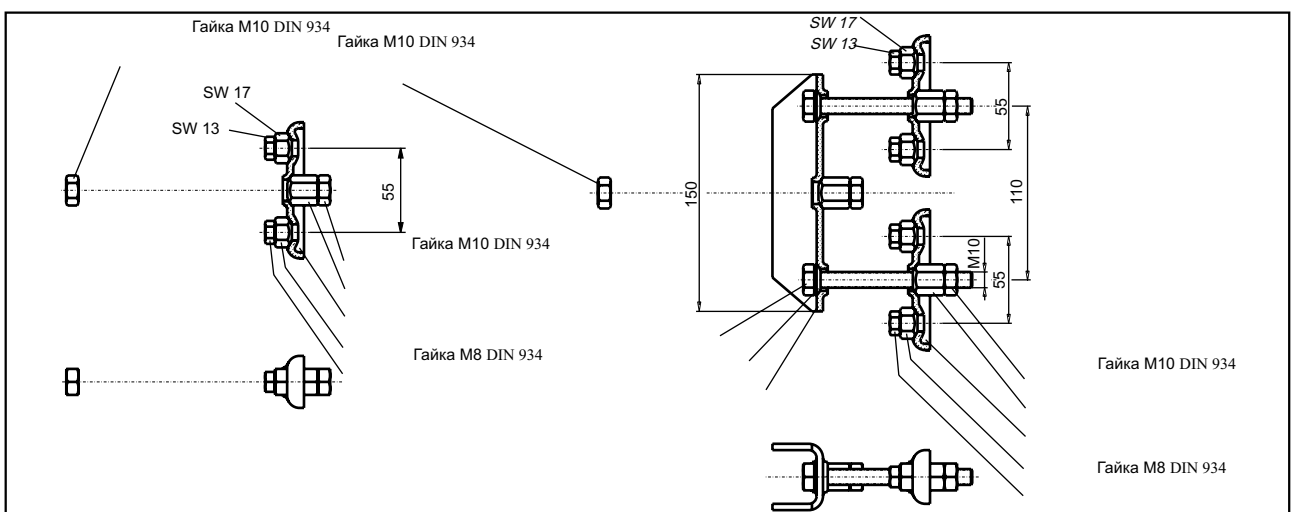

Уравнитель

Уравнитель-моно №46470

Артикул: 6X0624.004

Уравнитель-тандем №98 5345 93

Артикул: 6X0136.002