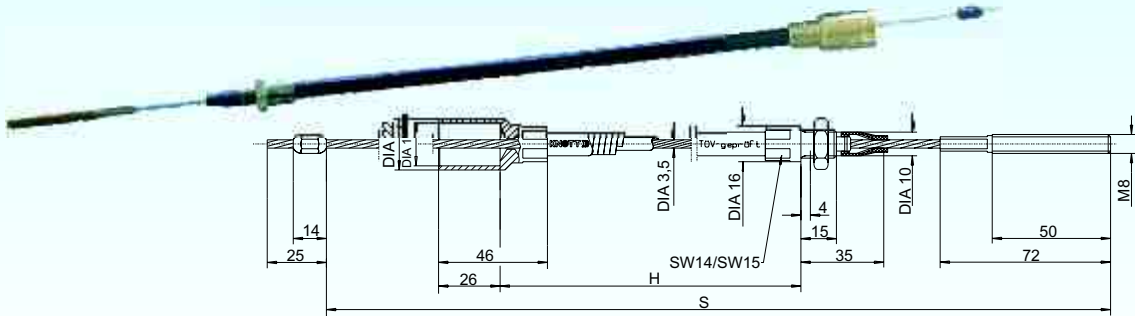

УРАВНИТЕЛЬ, ТОРМОЗНАЯ ТЯГА

Наименование	A (mm)	B (mm)	C (mm)	Артикул
Тормозная тяга	1250	150	500	6B1842.016
Тормозная тяга	1300	150	500	6B1842.005
Тормозная тяга	1400	150	500	6B1842.078
Тормозная тяга	1450	150	500	6B1842.046
Тормозная тяга	1500	150	500	6B1842.059
Тормозная тяга	1600	150	500	6B1842.069
Тормозная тяга	1700	150	500	6B1842.017
Тормозная тяга	1800	150	500	6B1842.042
Тормозная тяга	2000	150	500	6B1842.040
Тормозная тяга	2100	150	500	6B1842.036
Тормозная тяга	2200	150	500	6B1842.043
Тормозная тяга	2300	150	500	6B1842.041
Тормозная тяга	2400	150	500	6B1842.058
Тормозная тяга	2500	150	500	6B1842.050
Тормозная тяга	2800	150	500	6B1842.039
Тормозная тяга	3000	150	500	6B1842.057
Тормозная тяга	3500	150	500	6B1842.073

Уравнитель

Уравнитель-моно №46470

Артикул: 6X0624.004

Уравнитель-тандем №98 5345 93

Артикул: 6X0136.002

ТОРМОЗНЫХ ТРОС

Выбор тормозных тросов

Ось				Передняя ось				Задняя ось			
Размер "с"	H	S	Артикул	Размер "с"	H	S	Артикул	H	S	Артикул	
1450	730	940	6X0029.002	1450	730	940	6X0029.002	1230	1440	6X0029.007	
1550	730	940	6X0029.002	1550	730	940	6X0029.002	1230	1440	6X0029.007	
1650	730	940	6X0029.002	1650	730	940	6X0029.002	1230	1440	6X0029.007	
1750	830	1040	6X0029.003	1750	830	1040	6X0029.003	1230	1440	6X0029.007	
1850	830	1040	6X0029.003	1850	830	1040	6X0029.003	1430	1640	6X0029.009	
1950	1030	1240	6X0029.005	1950	1030	1240	6X0029.005	1430	1640	6X0029.009	
2050	1030	1240	6X0029.005	2050	1030	1240	6X0029.005	1430	1640	6X0029.009	
2150	1030	1240	6X0029.005	2150	1030	1240	6X0029.005	1430	1640	6X0029.009	
2250	1230	1440	6X0029.007	2250	1230	1440	6X0029.007	1530	1740	6X0029.010	
2350	1230	1440	6X0029.007	2350	1230	1440	6X0029.007	1530	1740	6X0029.010	